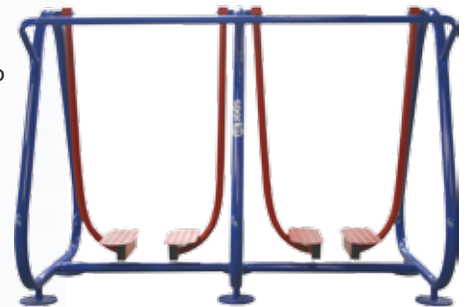

Equipamento desenvolvido para o fortalecimento da musculatura das pernas e quadril, utilizando o peso do próprio corpo do atleta.

Este aparelho pode ser fabricado para a utilização de 1 ou 2 pessoas.

Academia Ar-livre

Simulador de caminhada

MOD: SCam-001

- Aparelho para academia ao ar livre.
- Produzido em aço carbono de alta resistência.
- Rolamentos de alta performance.
- Flange para chumbamento.
- Apoio em chapa metálica com estampo anti-derrapante
- Garantia de 12 meses, para defeitos de fabricação.

Aparelho que aumenta a mobilidade dos membros inferiores desenvolve coordenação motora. Este aparelho pode ser fabricado para a utilização de 1, 2 ou 3 pessoas.

Simulador de esqui

MOD: SE-001

- Aparelho para academia ao ar livre.
- Produzido em aço carbono de alta resistência.
- Rolamentos de alta performance.
- Flange para chumbamento.
- Apoio em chapa metálica com estampo anti-derrapante
- Pegadas emborrachadas.
- Garantia de 12 meses, para defeitos de fabricação.