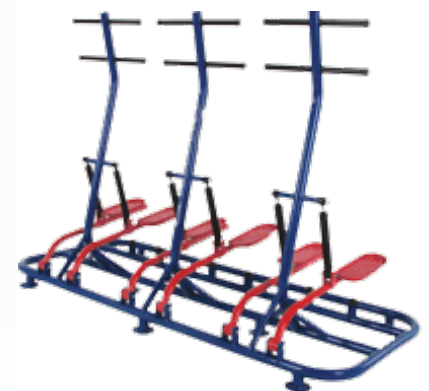

Simulador de Escada

MOD: SE-001

- Aparelho para academia ao ar livre.
- Produzido em aço carbono de alta resistência.
- Amortecedores pressurizados.
- Flange para chumbamento.
- Apoio em chapa metálica com estampo anti-derrapante
- Manoplas para execução dos movimentos, emborrachadas.
- Garantia de 12 meses, para defeitos de fabricação.