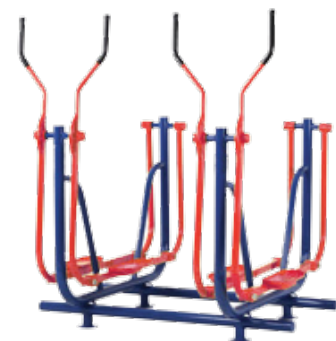

Simulador de caminhada

MOD: SCam-001

- Aparelho para academia ao ar livre.
- Produzido em aço carbono de alta resistência.
- Rolamentos de alta performance.
- Flange para chumbamento.
- Apoio em chapa metálica com estampo anti-derrapante
- Garantia de 12 meses, para defeitos de fabricação.

Aparelho que aumenta a mobilidade dos membros inferiores desenvolve coordenação motora. Este aparelho pode ser fabricado para a utilização de 1, 2 ou 3 pessoas.

Simulador de esqui

MOD: SE-001

- Aparelho para academia ao ar livre.
- Produzido em aço carbono de alta resistência.
- Rolamentos de alta performance.
- Flange para chumbamento.
- Apoio em chapa metálica com estampo anti-derrapante
- Pegadas emborrachadas.
- Garantia de 12 meses, para defeitos de fabricação.