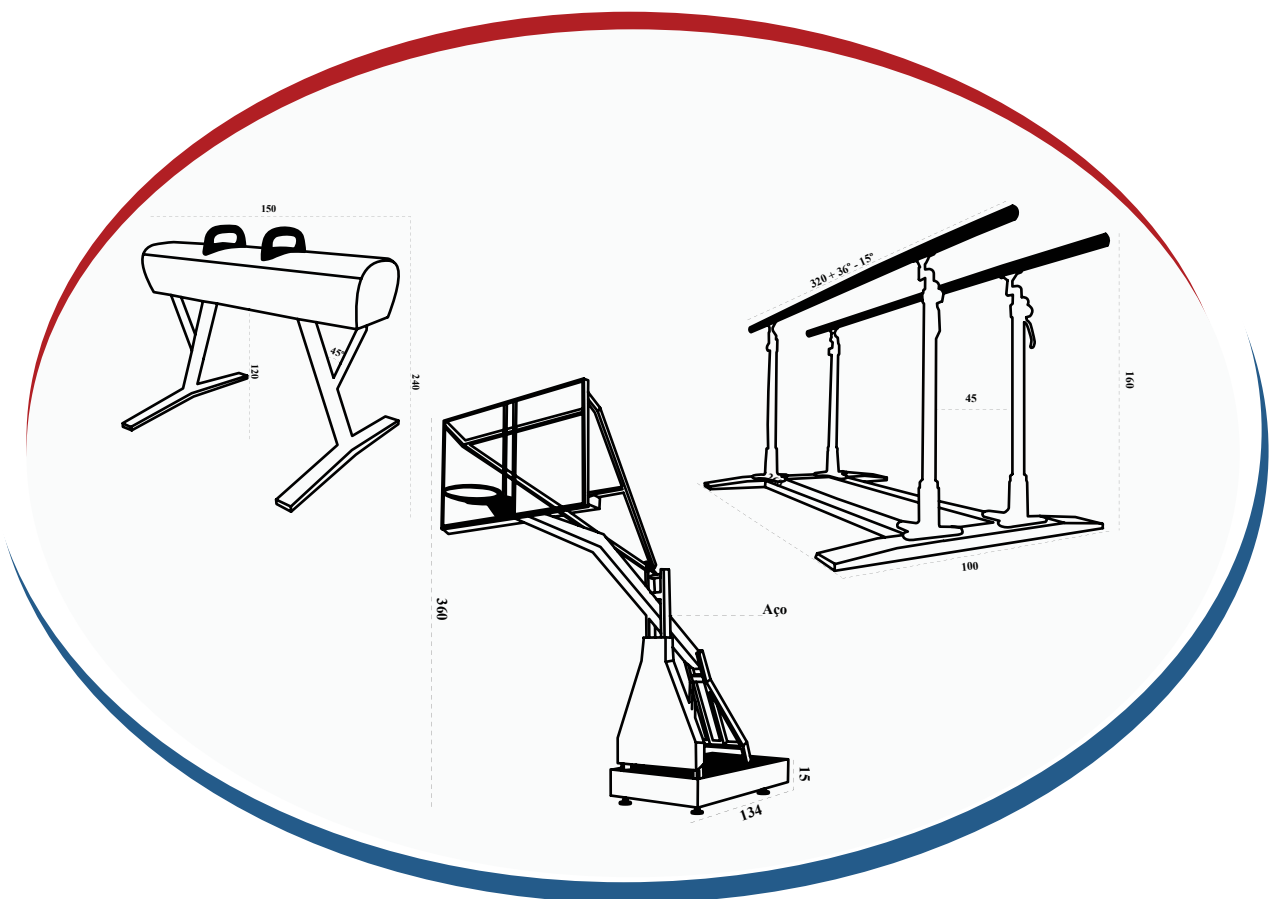

Fundada em 1960 pelo pioneiro Edevar Romário Biondo, caminhando na direção do aprimoramento e qualidade dos equipamentos, a Sportin foi buscar na Alemanha, a melhor tecnologia para sua linha de produtos.

Durante este período adquirimos a experiência necessária para produzir com qualidade, tornando nossos produtos conhecidos e recomendados por professores, técnicos e atletas, em todas as modalidades desportivas às quais nos dedicamos.

Estamos sempre com as nossas equipes engajadas, a desenvolver e produzir os equipamentos, com o melhor desempenho, para que os nossos atletas recebam os melhores equipamentos.