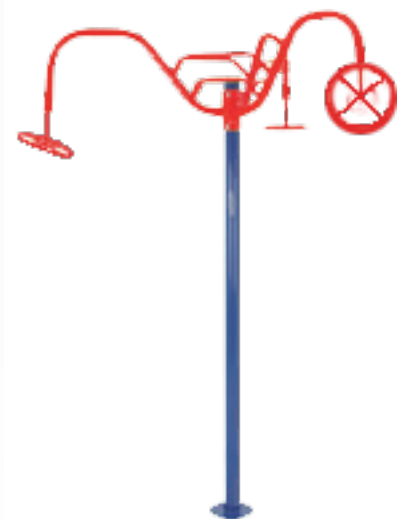

Este aparelho visa alongar e fortalecer os grandes grupos musculares, sua utilização estimula o sistema nervoso central.

Este aparelho pode ser fabricado para a utilização de 1, 2 ou 3 pessoas.